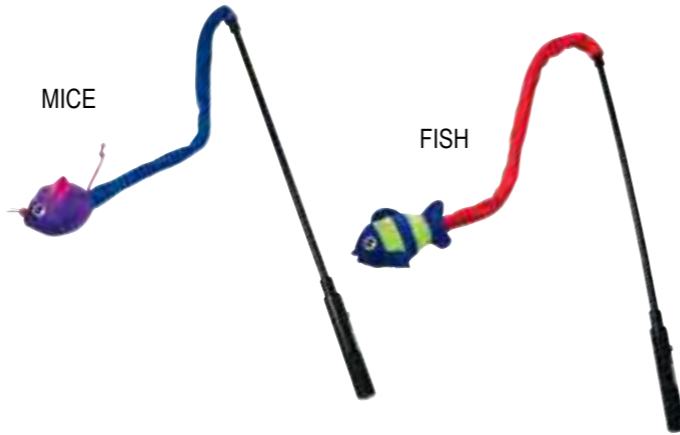

KONG Cat laser Characters

Referencia	Tamaño	Peso	PVPR
JU04142xx	5,10x9,50x48,3cm	65g	12,74€

xx -> MICE (MI) y FISH (FI)