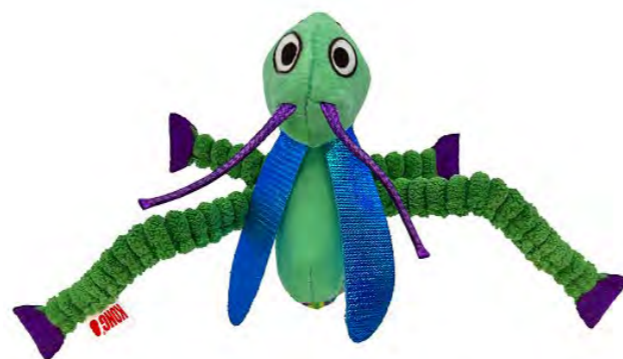

Referencia	Tamaño	Peso	PVPR
JU04585	5,7x5,7x22,9cm	30g	7,52€

KONG Cat Active Jack 3-PK

Referencia	Tamaño	Peso	PVPR
JU04559	21,3x9,5x7cm	20g	8,06€

KONG Cat Crackles Grasshopper

Referencia	Tamaño	Peso	PVPR
JU04590	15,2x15,2x5,1cm	20g	9,12€