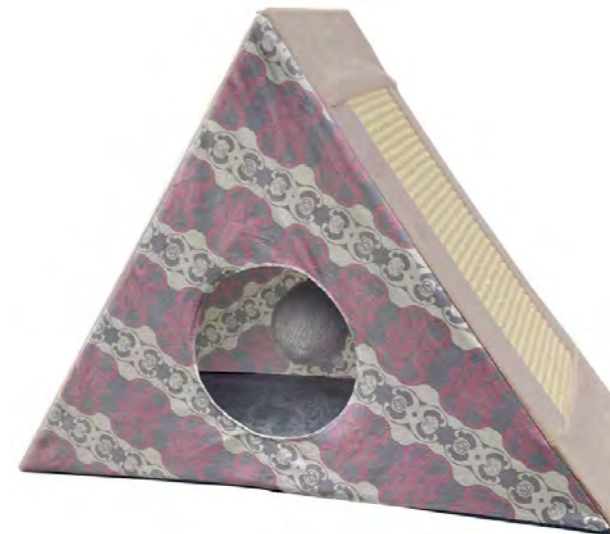

KONG Cat Play Spaces Zen Den

Referencia	Tamaño	Peso	PVPR
JU04589	39,4x26,7x50,2cm	1060g	34,36€