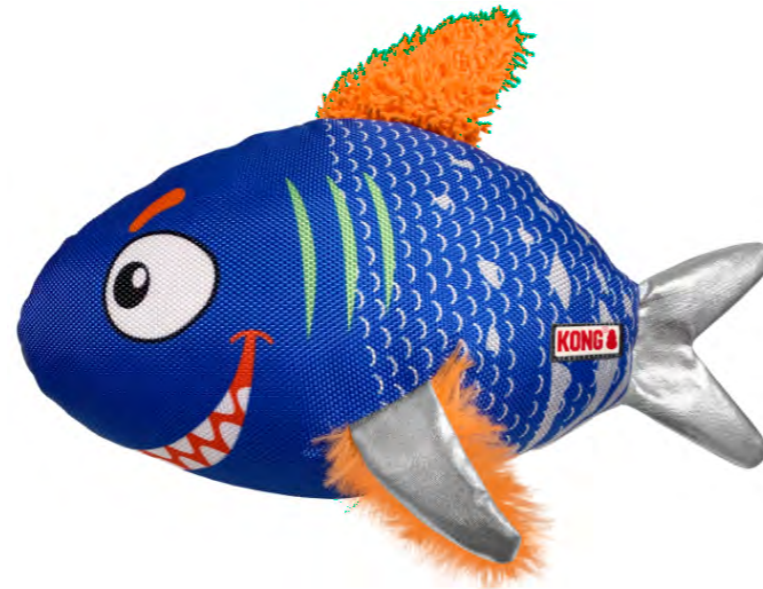

KONG Reefz Assorted

Referencia	Talla	Modelos	Tamaño	Peso	PVPR
JU04424SH	S	SHARK	9,8x9,0x2,8cm	67g	8,08€